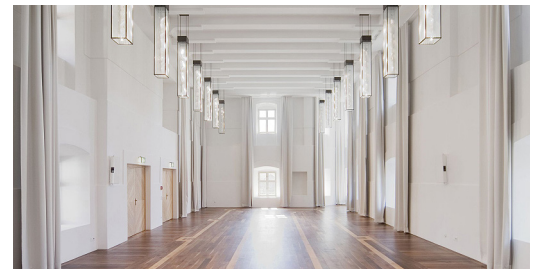

Stuhlkreis

50

Reihe/
Theater

180

Der Schloßsaal befindet sich im 1. Stock des Schlosses und hat eine Fläche von 165 qm. Die Bestuhlung ist frei wählbar. Der stilvolle Raum ist ideal geeignet für Konferenzen und große Veranstaltungen.

Stuhlkreis

50

Reihe/
Theater

120

Die Räume der Kategorie L befinden sich im Schloss oder dem Gutshof und verfügen über 74 bis 109 qm. Die technische Ausstattung ist auf dem neuesten Stand und perfekt für eine intensive Zusammenarbeit und den digitalen Austausch in großen Gruppen geeignet.