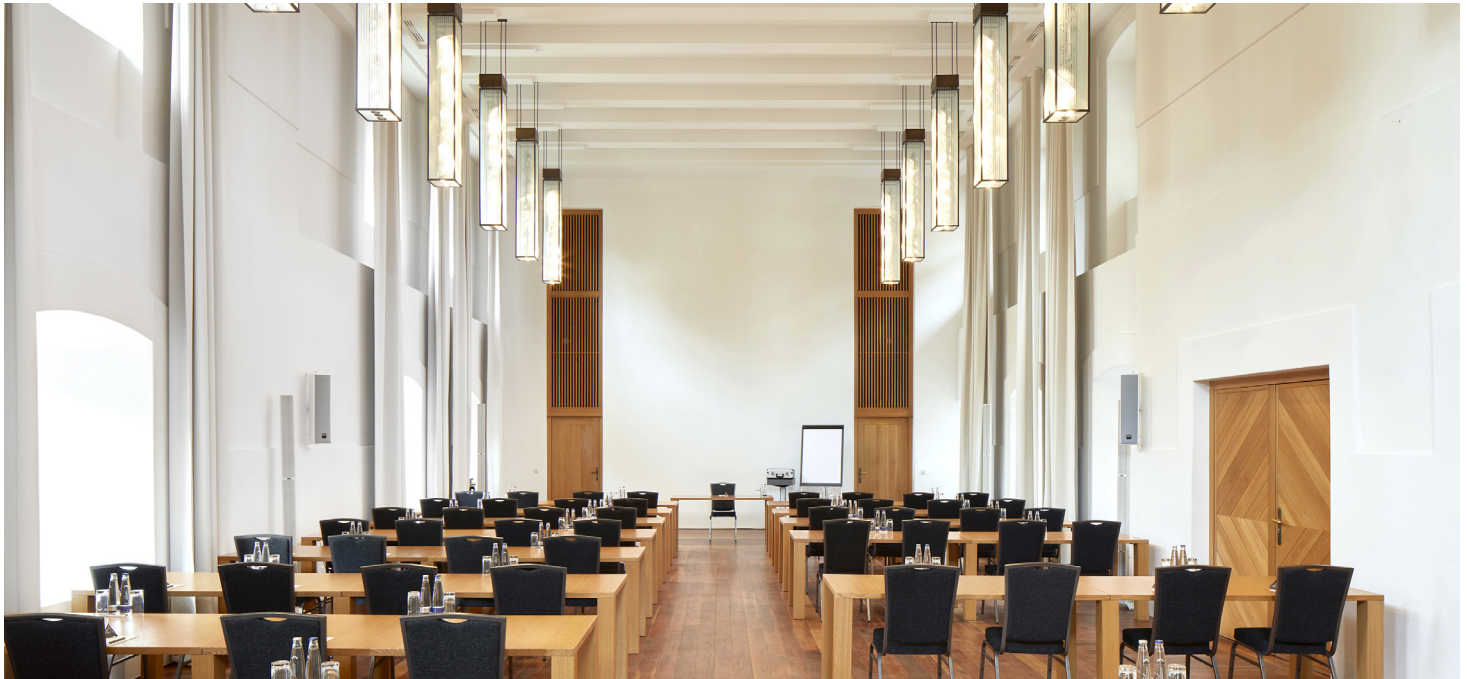

Der Gutshof-Saal befindet sich im 1. Stock des Gutshofs und hat eine Fläche von 250 qm. Die Bestuhlung ist frei wählbar. Der imposante Raum ist ideal geeignet für Konferenzen und große Veranstaltungen.

Stuhlkreis

50

Reihe/
Theater

180

Der Schloßsaal befindet sich im 1. Stock des Schlosses und hat eine Fläche von 165 qm. Die Bestuhlung ist frei wählbar. Der stilvolle Raum ist ideal geeignet für Konferenzen und große Veranstaltungen.