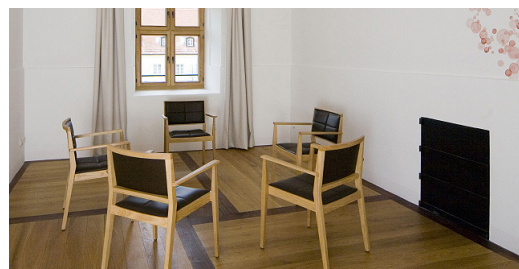

Block/
Boardroom

bis 18

Parlament/
Fischgrät

bis 20

Stuhlkreis

bis 20

Reihe/
Theater

bis 32

Die Räume der Kategorie S befinden sich im Schloss oder dem Alten Försterhaus und verfügen über 21 bis 31 qm. Die Ausstattung ist auf die Arbeit in kleinen Gruppen ausgerichtet.

Ausstattung

Internet

WLAN/LAN