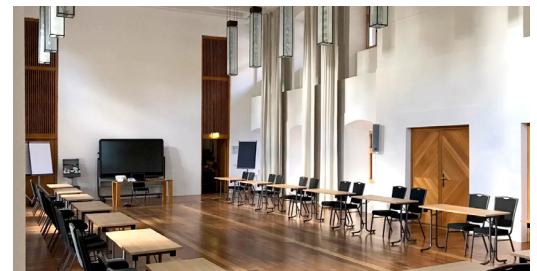

Auf Wunsch

- Rednerpult, Rednerpodest
- Begrüßungsdisk mit Screen

Sowie für alle Teilnehmenden Block und Stift