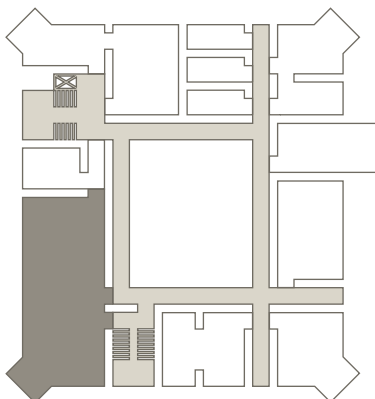

Der Gutshof-Saal befindet sich im 1. Stock des Gutshofs und hat eine Fläche von 250 qm. Die Bestuhlung ist frei wählbar. Der imposante Raum ist ideal geeignet für Konferenzen und große Veranstaltungen.

Stuhlkreis

50

Reihe/
Theater

180

Der Schloßsaal befindet sich im 1. Stock des Schlosses und hat eine Fläche von 165 qm. Die Bestuhlung ist frei wählbar. Der stilvolle Raum ist ideal geeignet für Konferenzen und große Veranstaltungen.

Sowie für alle Teilnehmenden Block und Stift

Kapazität

U-Form

44

Block/
Boardroom

–

Parlament/
Fischgrät

80

Stuhlkreis

50

Reihe/
Theater

120

Die Räume der Kategorie L befinden sich im Schloss oder dem Gutshof und verfügen über 74 bis 109 qm. Die technische Ausstattung ist auf dem neuesten Stand und perfekt für eine intensive Zusammenarbeit und den digitalen Austausch in großen Gruppen geeignet.